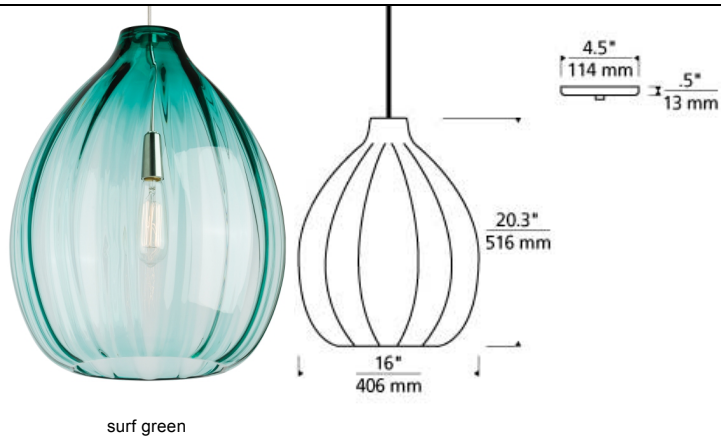

## Harper Pendant LED T20