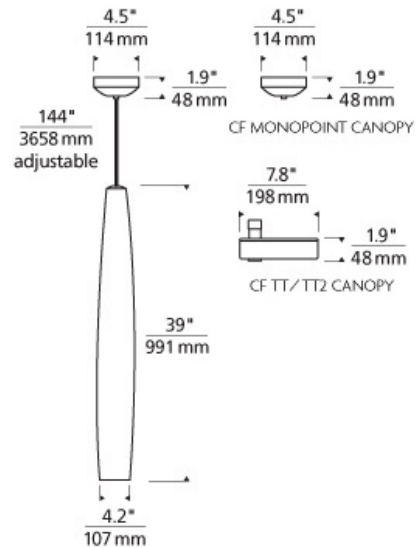

### WEIGHT

6.44lb / 2.92kg ±

latte

white

amber