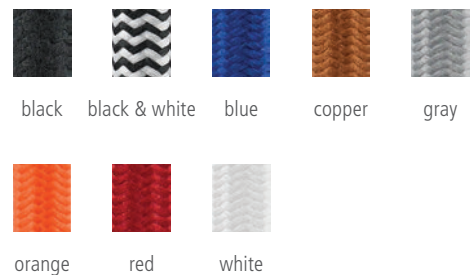

## CORD COLOR OPTIONS